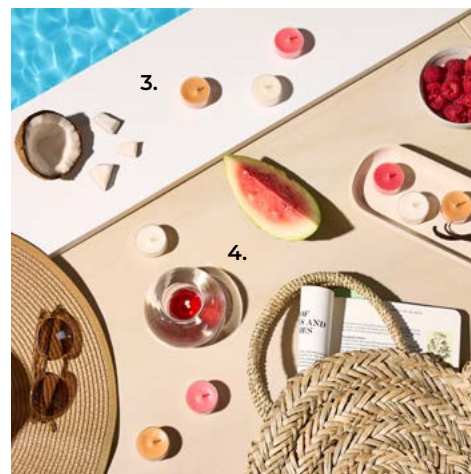

Köstliche, süße Vanille, schaumige Schlagsahne und buttriger Zuckerkaramell verbreiten sommerliche Glückseligkeit.

G73H2104 40,95 €

Sommerhits

1.

2.

3.

4.

1. **NEU Mini-Duftwachsgläser Summer Breeze, Paar**
Raspberry Lime Breeze & Watermelon Sugar Siesta.
P86115 30,95 €
2. **NEU Mini-Duftwachsgläser Summer Daydreams, Paar**
Coconut Saffron Daydream & Vanilla Caramel Bliss.
P86116 30,95 €
3. **NEU Duftteelichtbox Summer Solstice, 12-teilig**
3 Teelichter je Duft: Coconut Saffron Daydream, Raspberry Lime Breeze, Watermelon Sugar Siesta & Vanilla Caramel Bliss.
P84162 12,95 €
4. **Teelicht- und Votivkerzenhalter Raindrop**
P93806 34,95 €

1.

5.

6.

2.

5. NEU Teelichthalter Smiley Snail
P93818 22,95 €

6. NEU Teelichthalter Happy Hedgehog
P93819 22,95 €

7. Fragrance Flame™ – Outdoor
P93636 165,00 €

7.