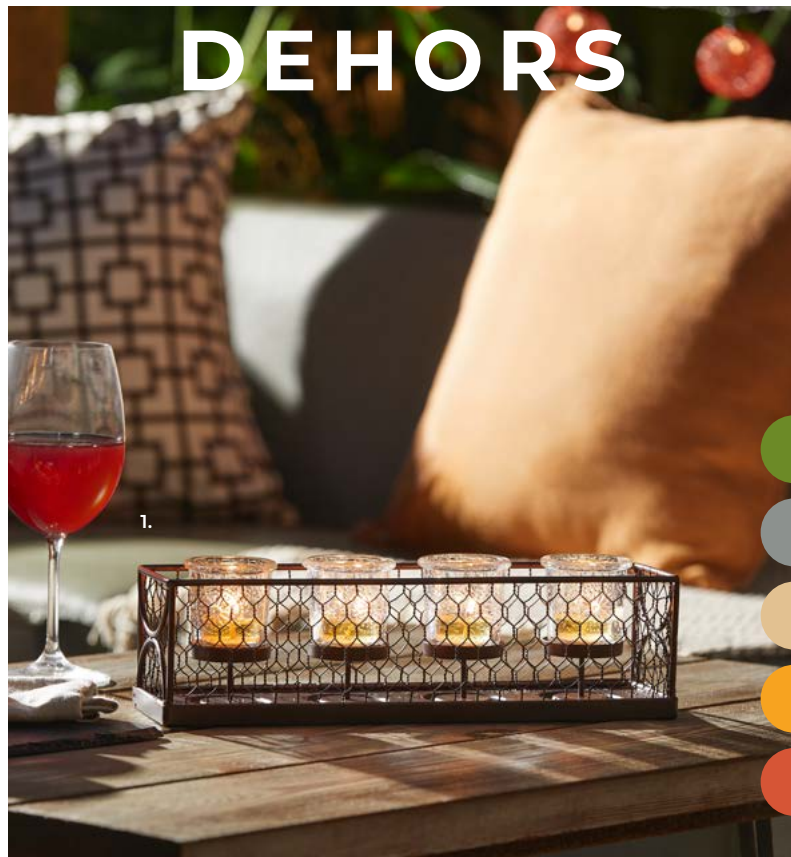

PARTYLITE®

EMPORTEZ LA

PARTY DEHORS

CETTE SAISON

1. Centre de table personnalisable Farmhouse P93754 95.00 CHF
  2. Lanterne Vintage Milk Bottle P93590 69.95 CHF
  3. Porte-lampion Mosaic Harlequin P93314 34.95 CHF
  4. Lanterne Hammered Minaret P93382 109.00 CHF
2. Bougies à réchaud Marshmallow Vanilla V04900 23.95 CHF
   Lampions Marshmallow Vanilla V06900 21.95 CHF