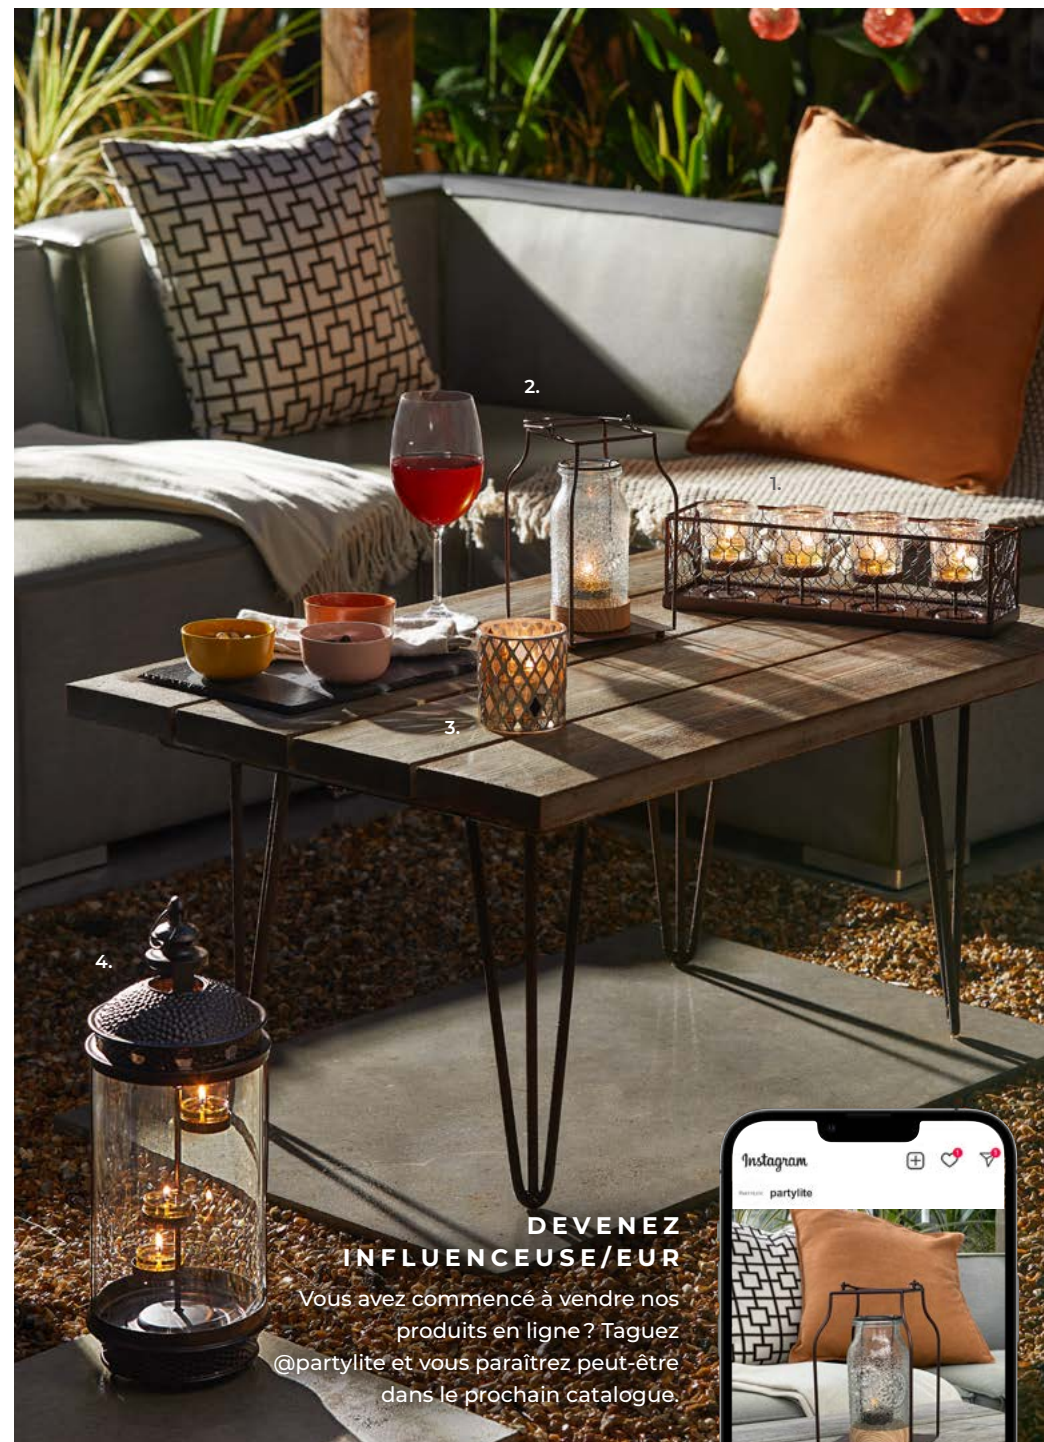

POUR L'EXTÉRIEUR

PARTYLITE®

EMPORTEZ LA

PARTY DEHORS

CETTE SAISON

1. Centre de table personnalisable Farmhouse P93754 95.00 CHF
 2. Lanterne Vintage Milk Bottle P93590 69.95 CHF
 3. Porte-lampion Mosaic Harlequin P93314 34.95 CHF
 4. Lanterne Hammered Minaret P93382 109.00 CHF
- Bougies à réchaud Marshmallow Vanilla V04900 23.95 CHF
Lampions Marshmallow Vanilla V06900 21.95 CHF