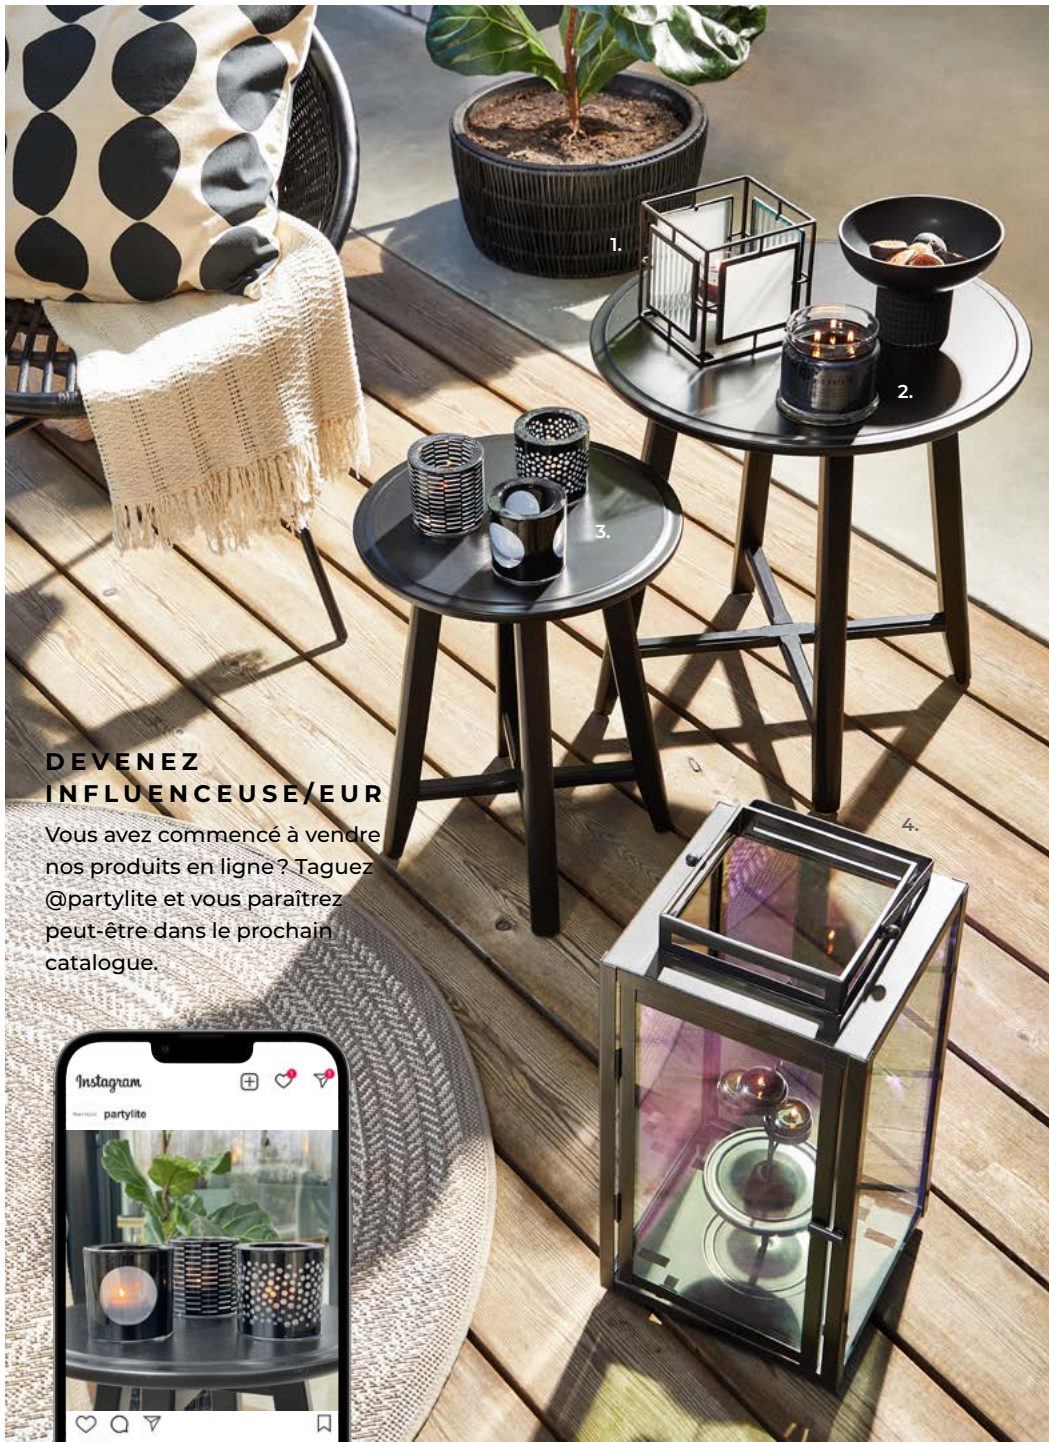

**DEVENEZ
INFLUENCEUSE/EUR**
Vous avez commencé à vendre
nos produits en ligne? Taguez
@partylite et vous paraîtrez
peut-être dans le prochain
catalogue.

PARTYLITE®

CRÉEZ VOTRE SALON RIVIERA

- 1. Porte-lampion Modern Impressions P93270 59.95 CHF
- 2. Support lampe-tempête Contempo P93250 199.00 CHF
- Bougies à réchaud Marshmallow Vanilla V04900 23.95 CHF
- Lampions Fig Fatale V06821 21.95 CHF
- Lampions Marshmallow Vanilla V06900 21.95 CHF