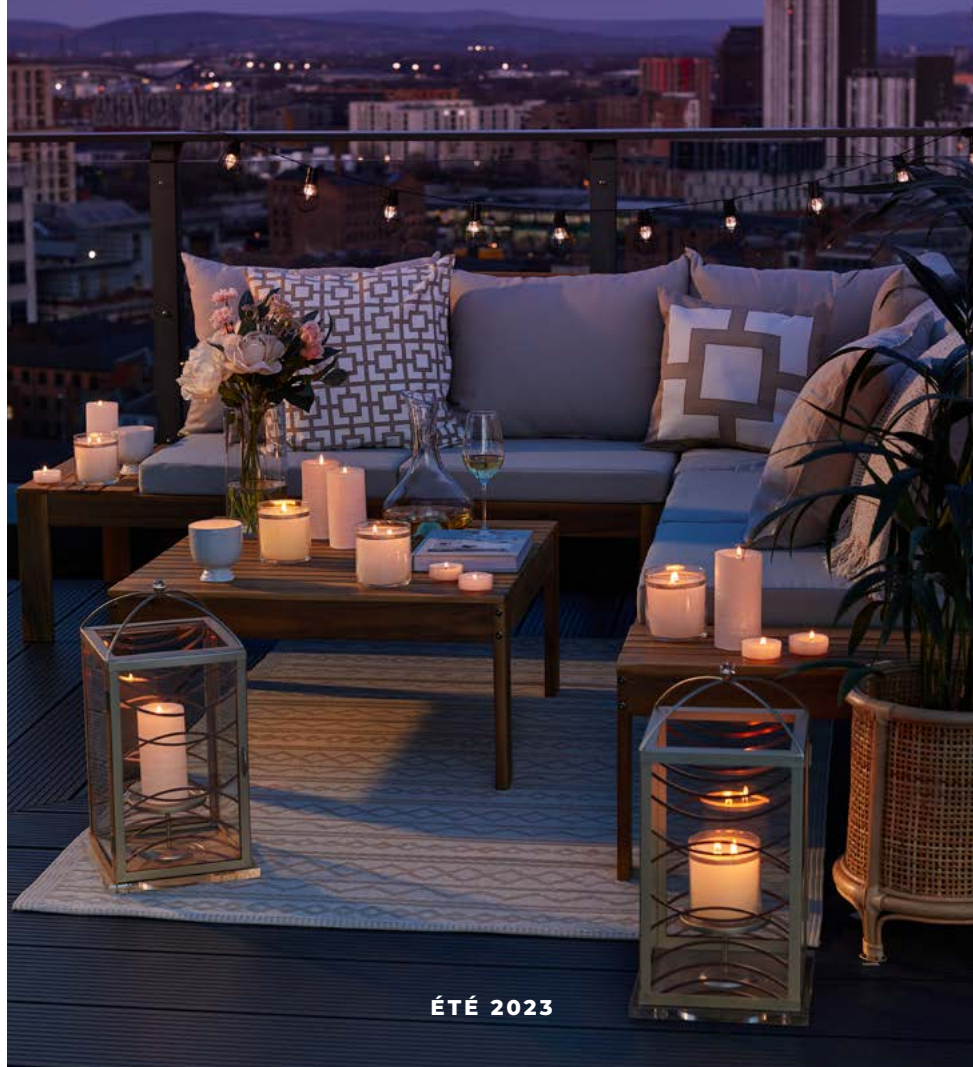

PARTYLITE®

ILLUMINEZ VOS ESPACES EXTÉRIEURS

ÉTÉ 2023

PROFITEZ
À FOND
DE VOTRE
ÉTÉ...

... AVEC **PARTYLITE**

Cet été, donnez vie à vos extérieurs, quel que soit l'espace, quels que soient vos goûts.

Découvrez nos fragrances haut de gamme qui rehausseront chaque instant de cette saison. Grâce à notre technologie innovante de diffusion de senteurs associée à notre engagement en faveur d'ingrédients naturels, produits éthiquement, nous vous proposons des fragrances qui sont à la fois bonnes pour la planète et pour vous.