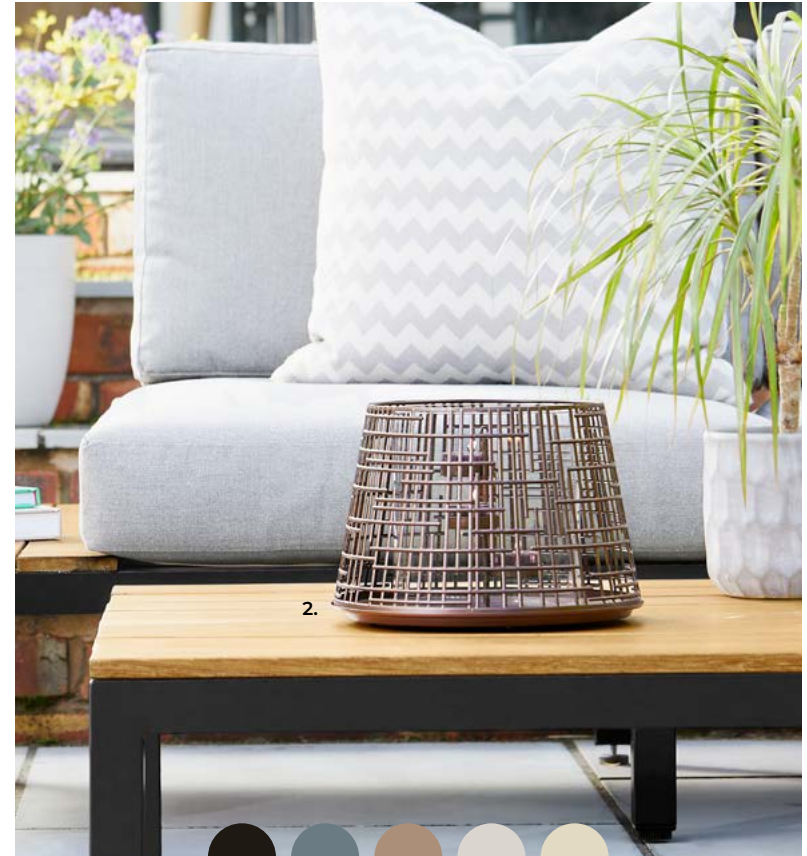

CRÉEZ VOTRE SALON RIVIERA

1. Porte-lampion Modern Impressions P93270 59.95 CHF
2. Support lampe-tempête Contempo P93250 199.00 CHF
- Bougies à réchaud Marshmallow Vanilla V04900 23.95 CHF
- Lampions Fig Fatale V06821 21.95 CHF
- Lampions Marshmallow Vanilla V06900 21.95 CHF