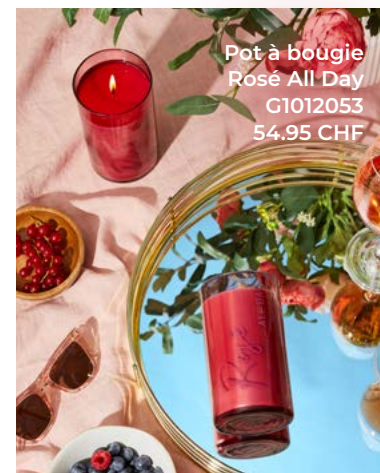

RECEVEZ AVEC WINE TIME

UNE COLLECTION INSPIRÉE PAR LES GRANDS VINS DU MONDE

Nous avons collaboré avec de grands œnologues pour imaginer cette gamme de fragrances de vignobles. Cette collection de bougies vous fera découvrir les notes complexes et irrésistibles des grands vins.

Pot à bougie
Rosé All Day
G1012053
54.95 CHF