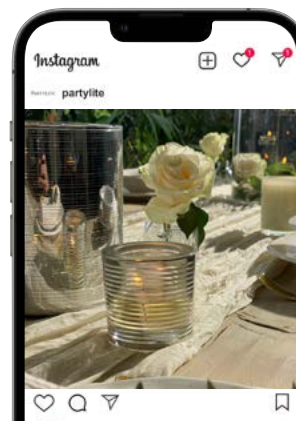

DEVENEZ INFLUENCEUSE/EUR

Vous avez commencé à vendre nos produits en ligne? Taguez @partylite et vous paraîtrez peut-être dans le prochain catalogue.