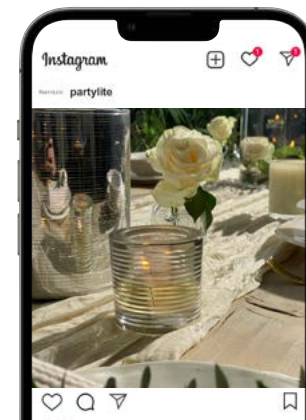

DEVENEZ INFLUENCEUR/USEUR

Vous avez commencé à vendre nos produits en ligne ?
Taguez @partylite et vous paraîtrez peut-être dans le prochain catalogue.