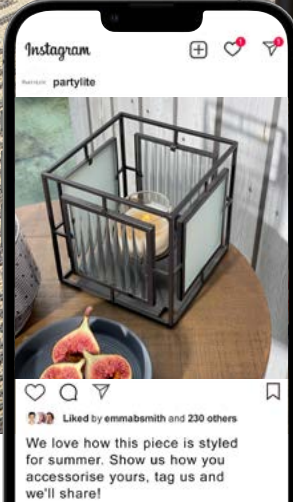

**DEVENEZ
INFLUENCEUSE/EUR**
Vous avez commencé à vendre
nos produits en ligne? Taguez
@partylite et vous paraîtrez
peut-être dans le prochain
catalogue.

PARTYLITE®