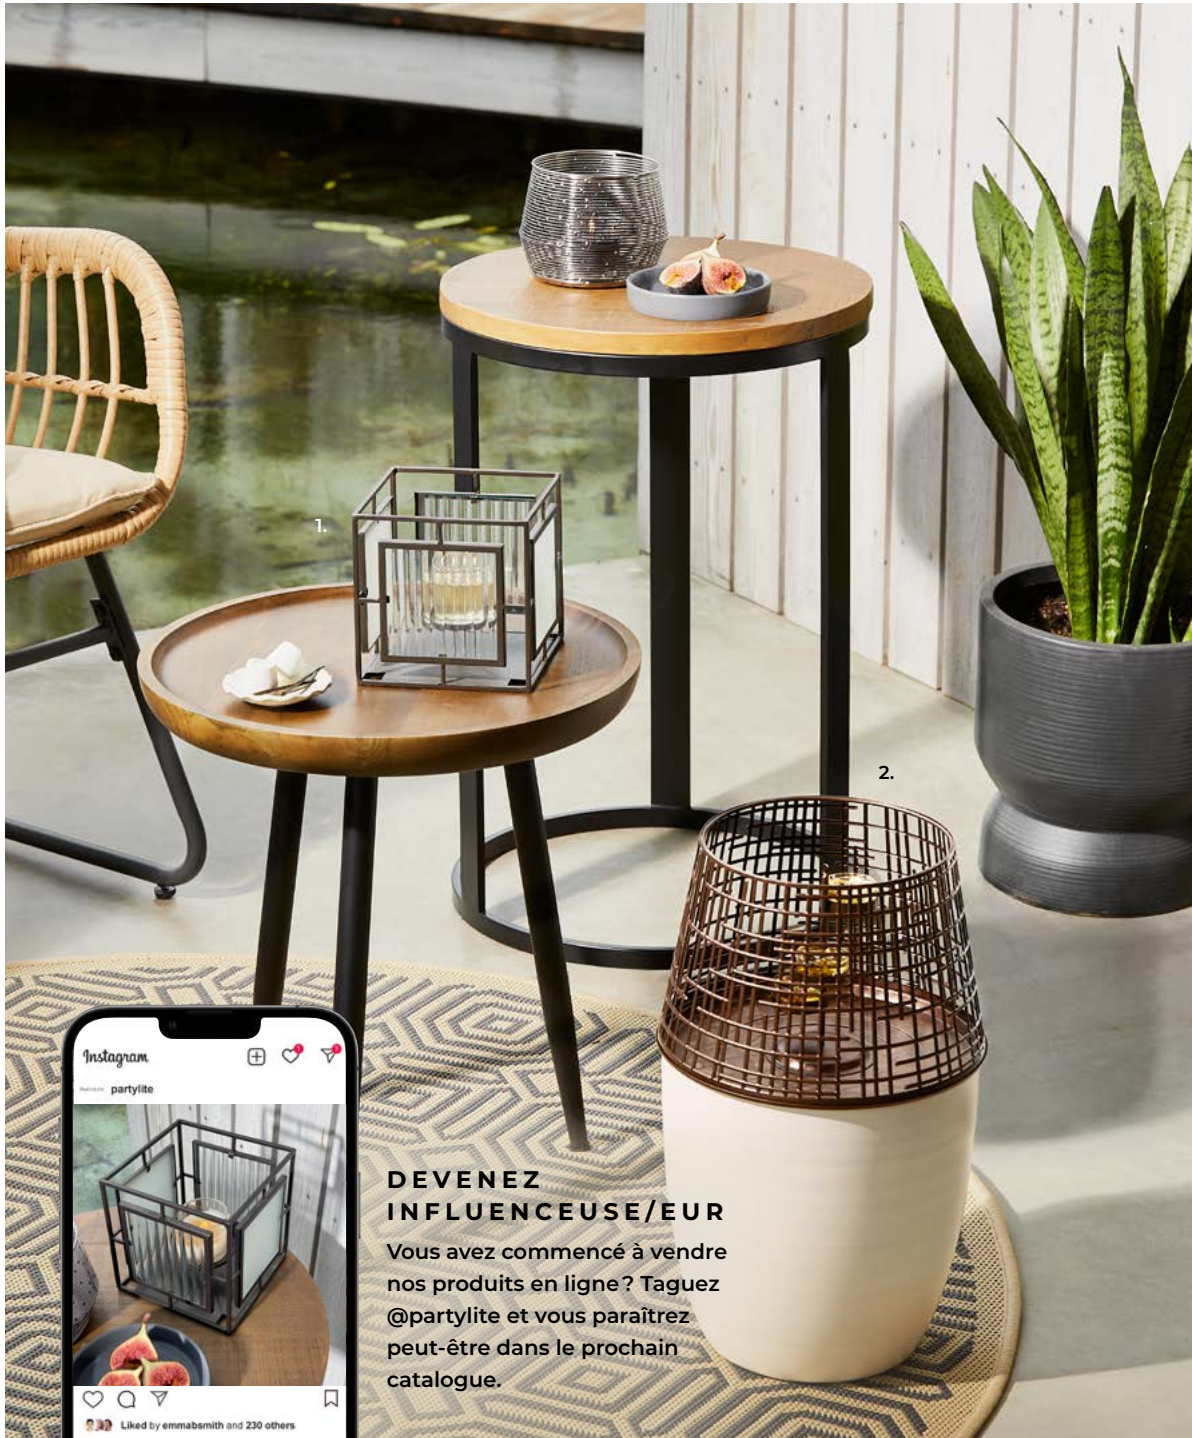

**DEVENEZ
INFLUENCEUSE/EUR**
Vous avez commencé à vendre
nos produits en ligne? Taguez
@partylite et vous paraîtrez
peut-être dans le prochain
catalogue.

PARTYLITE®