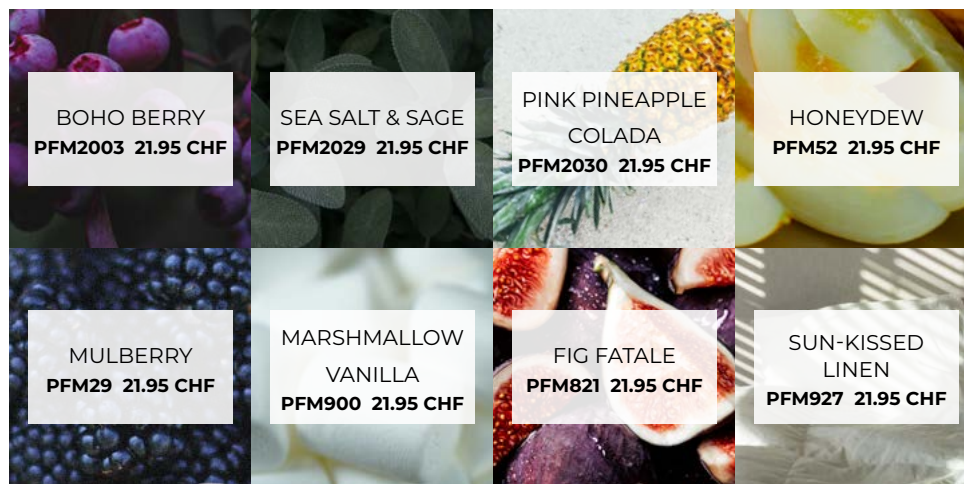

ÉTAPE 3

Admirez la magnifique flamme vacillante.

ÉTAPE 4

Utilisez l'éteignoir fourni pour éteindre la flamme. Ne déplacez pas le support avant son refroidissement complet.

EXCLUSIVITÉ PARTYLITE

DISPONIBLE DANS UNE SÉLECTION DE FRAGRANCES IRRÉSISTIBLES