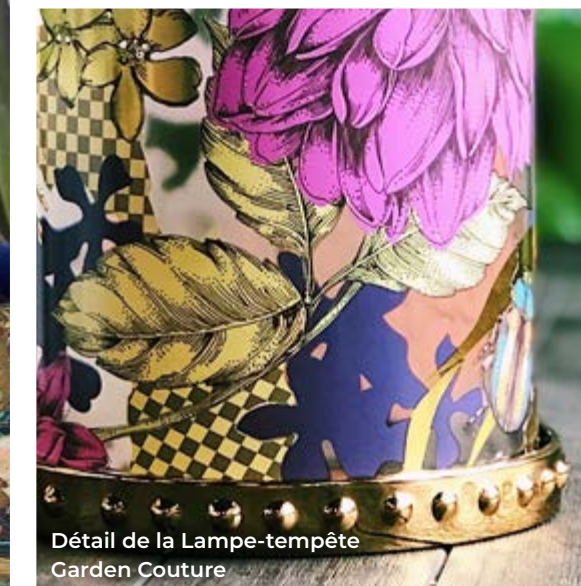

DES FLEURS TROPICALES À FOISON AVEC **GARDEN COUTURE**

1. Lampe-tempête Garden Couture
  P93436 129,00 €
2. Trio de porte-bougies à réchaud
  Garden Couture
  P93435 79,00 €
3. Bougies à réchaud
  Pink Pineapple Colada
  V042030 11,75 €

4. Pink Pineapple Colada
  G73S2030 40,95 €
5. Pot à bougie Escential
  Pink Pineapple Colada
  G1032030 24,95 €