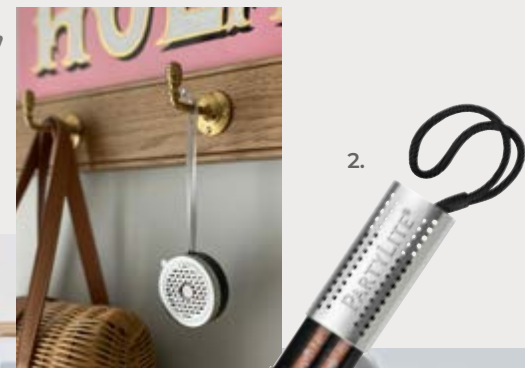

FRAGRANCE SANS FLAMME 24/7

FRAGRANCE RAPIDE, LONGUE DURÉE
SANS FLAMME

Fabriqué en papier issu de forêts gérées durablement

Recyclable

Biodégradable

Sans liquide

Diffusion rapide

Fragrance mobile

SMARTSCENTS
JUSQU'À 30 JOURS
DE FRAGRANCE

Tamboti Woods FS1020E	Marshmallow Vanilla FS900E
Iced Snowberries™ FS123E	Sun-Kissed Linen FS927E
Mulberry FS29E	27,95 €
Fig Fatale FS821E	

AROMAPURE™
JUSQU'À 45 JOURS
DE FRAGRANCE

Tamboti Woods FP1020E	Mulberry FP29E
Iced Snowberries™ FP123E	Fig Fatale FP821E
Cinnamon Woods FP946E	Marshmallow Vanilla FP900E
	Sun-Kissed Linen FP927E
	18,75 €

DANS LA VOITURE,
DANS TOUTE
LA MAISON OU
EN VOYAGE

1.

2.

1. Porte-bougies à réchaud/SmartScents Abstract Waves **P93757** 25,95 €
2. Porte-fragrance mobile GoSmart™ **P92119** 14,95 €
3. Parfum de voiture AromaPure™ **P93122** 21,95 €