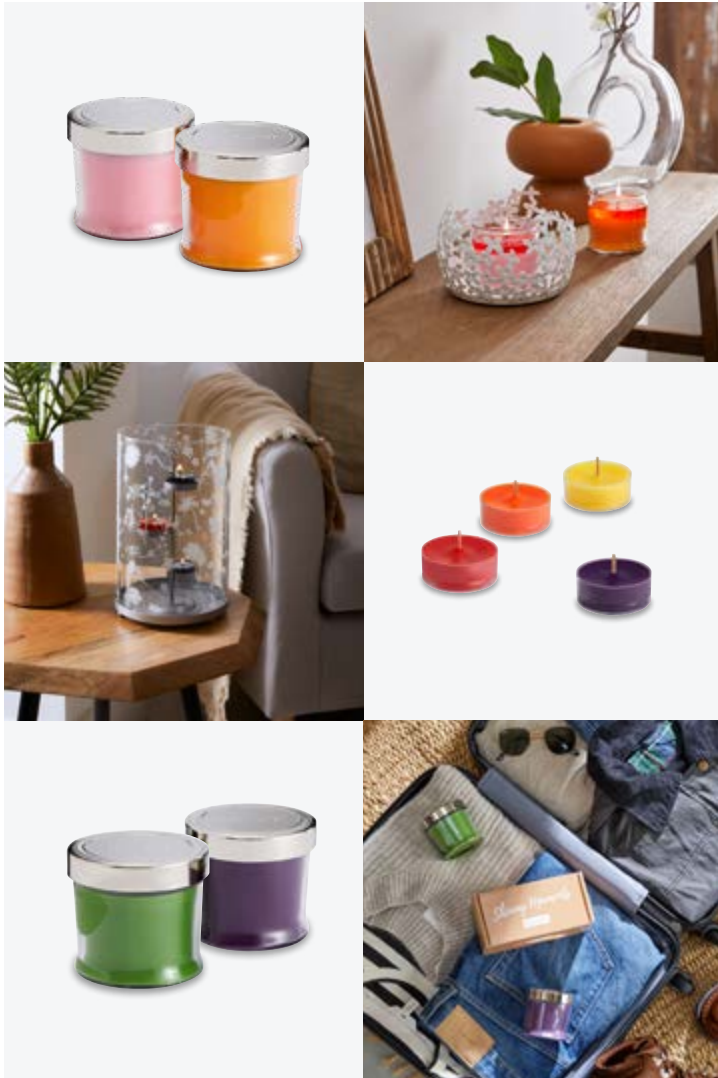

DES FRAGRANCES POUR CHAQUE MOMENT

CHEZ SOI & EN VOYAGE