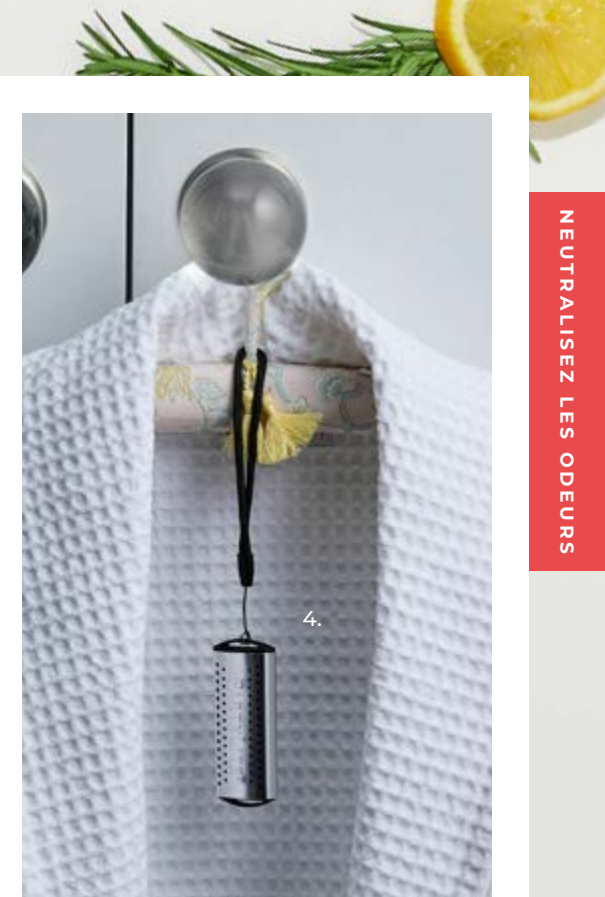

NEUTRALISEZ LES ODEURS

CHOISISSEZ VOTRE DÉCO & MODE DE VIE

Des accessoires faits pour vous, quel que soit votre rythme de vie.

D'élégants accessoires qui décorent votre intérieur et des accessoires innovants à emporter partout avec vous.

1. Diffuseur SmartBlends™ – Linear P93577E 68,95 €
2. Diffuseur SmartBlends™ – Mod Glam P93460E 65,95 €
3. Diffuseur SmartBlends™ – Argenté P93031E 44,95 €